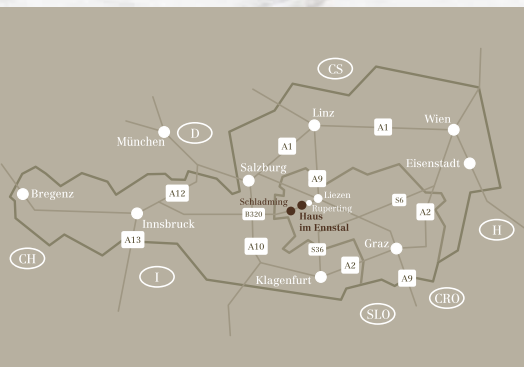

ANREISE

Fahrzeiten mit dem PKW:

Schladming: 15 min
Wien: 3 h
Graz: 1 h 45 min
Linz: 1 h 30 min
Salzburg: 1 h
Innsbruck: 2 h 30 min
Villach: 2 h
München: 2 h 30 min

Nehmen Sie auf der Ennstal Bundesstraße (B320) die Ausfahrt Ruperting und folgen Sie der Beschilderung Hotel Höflehner – Restaurant Knapplhof bzw. Höfi-Express

Reisen mit der Bahn:

Nächster Bahnhof: Haus im Ennstal (nur rund 5 km vom Hotel entfernt)
ICE-Bahnstationen: Schladming, Stainach-Irdning

Flughäfen:

Nächster Flughafen: Salzburg: 90 km
Weitere Flughäfen:
Linz: 160 km, Graz: 170 km
München: 180 km, Wien: 240 km

GPS-Daten:

Breitengrad: 47.3984654
Längengrad: 13.79179001

Natur- und Wellnesshotel Höflehner **** Superior

Impressum: Marketingberatung und Text: M.A.S. Marketing-Consulting www.andreasajben.com; Grundlayout: spreitzer and friends; Layoutadaption: G.A. Service GmbH; Fotografie: Gernot Langs, R.Latritsch, Herbert Raffalt, Rene Strasser, Fotolia, iStock, Hauser Kaibling, Schladming-Dachstein.at; Druck: Universitätsdruckerei Klampfer